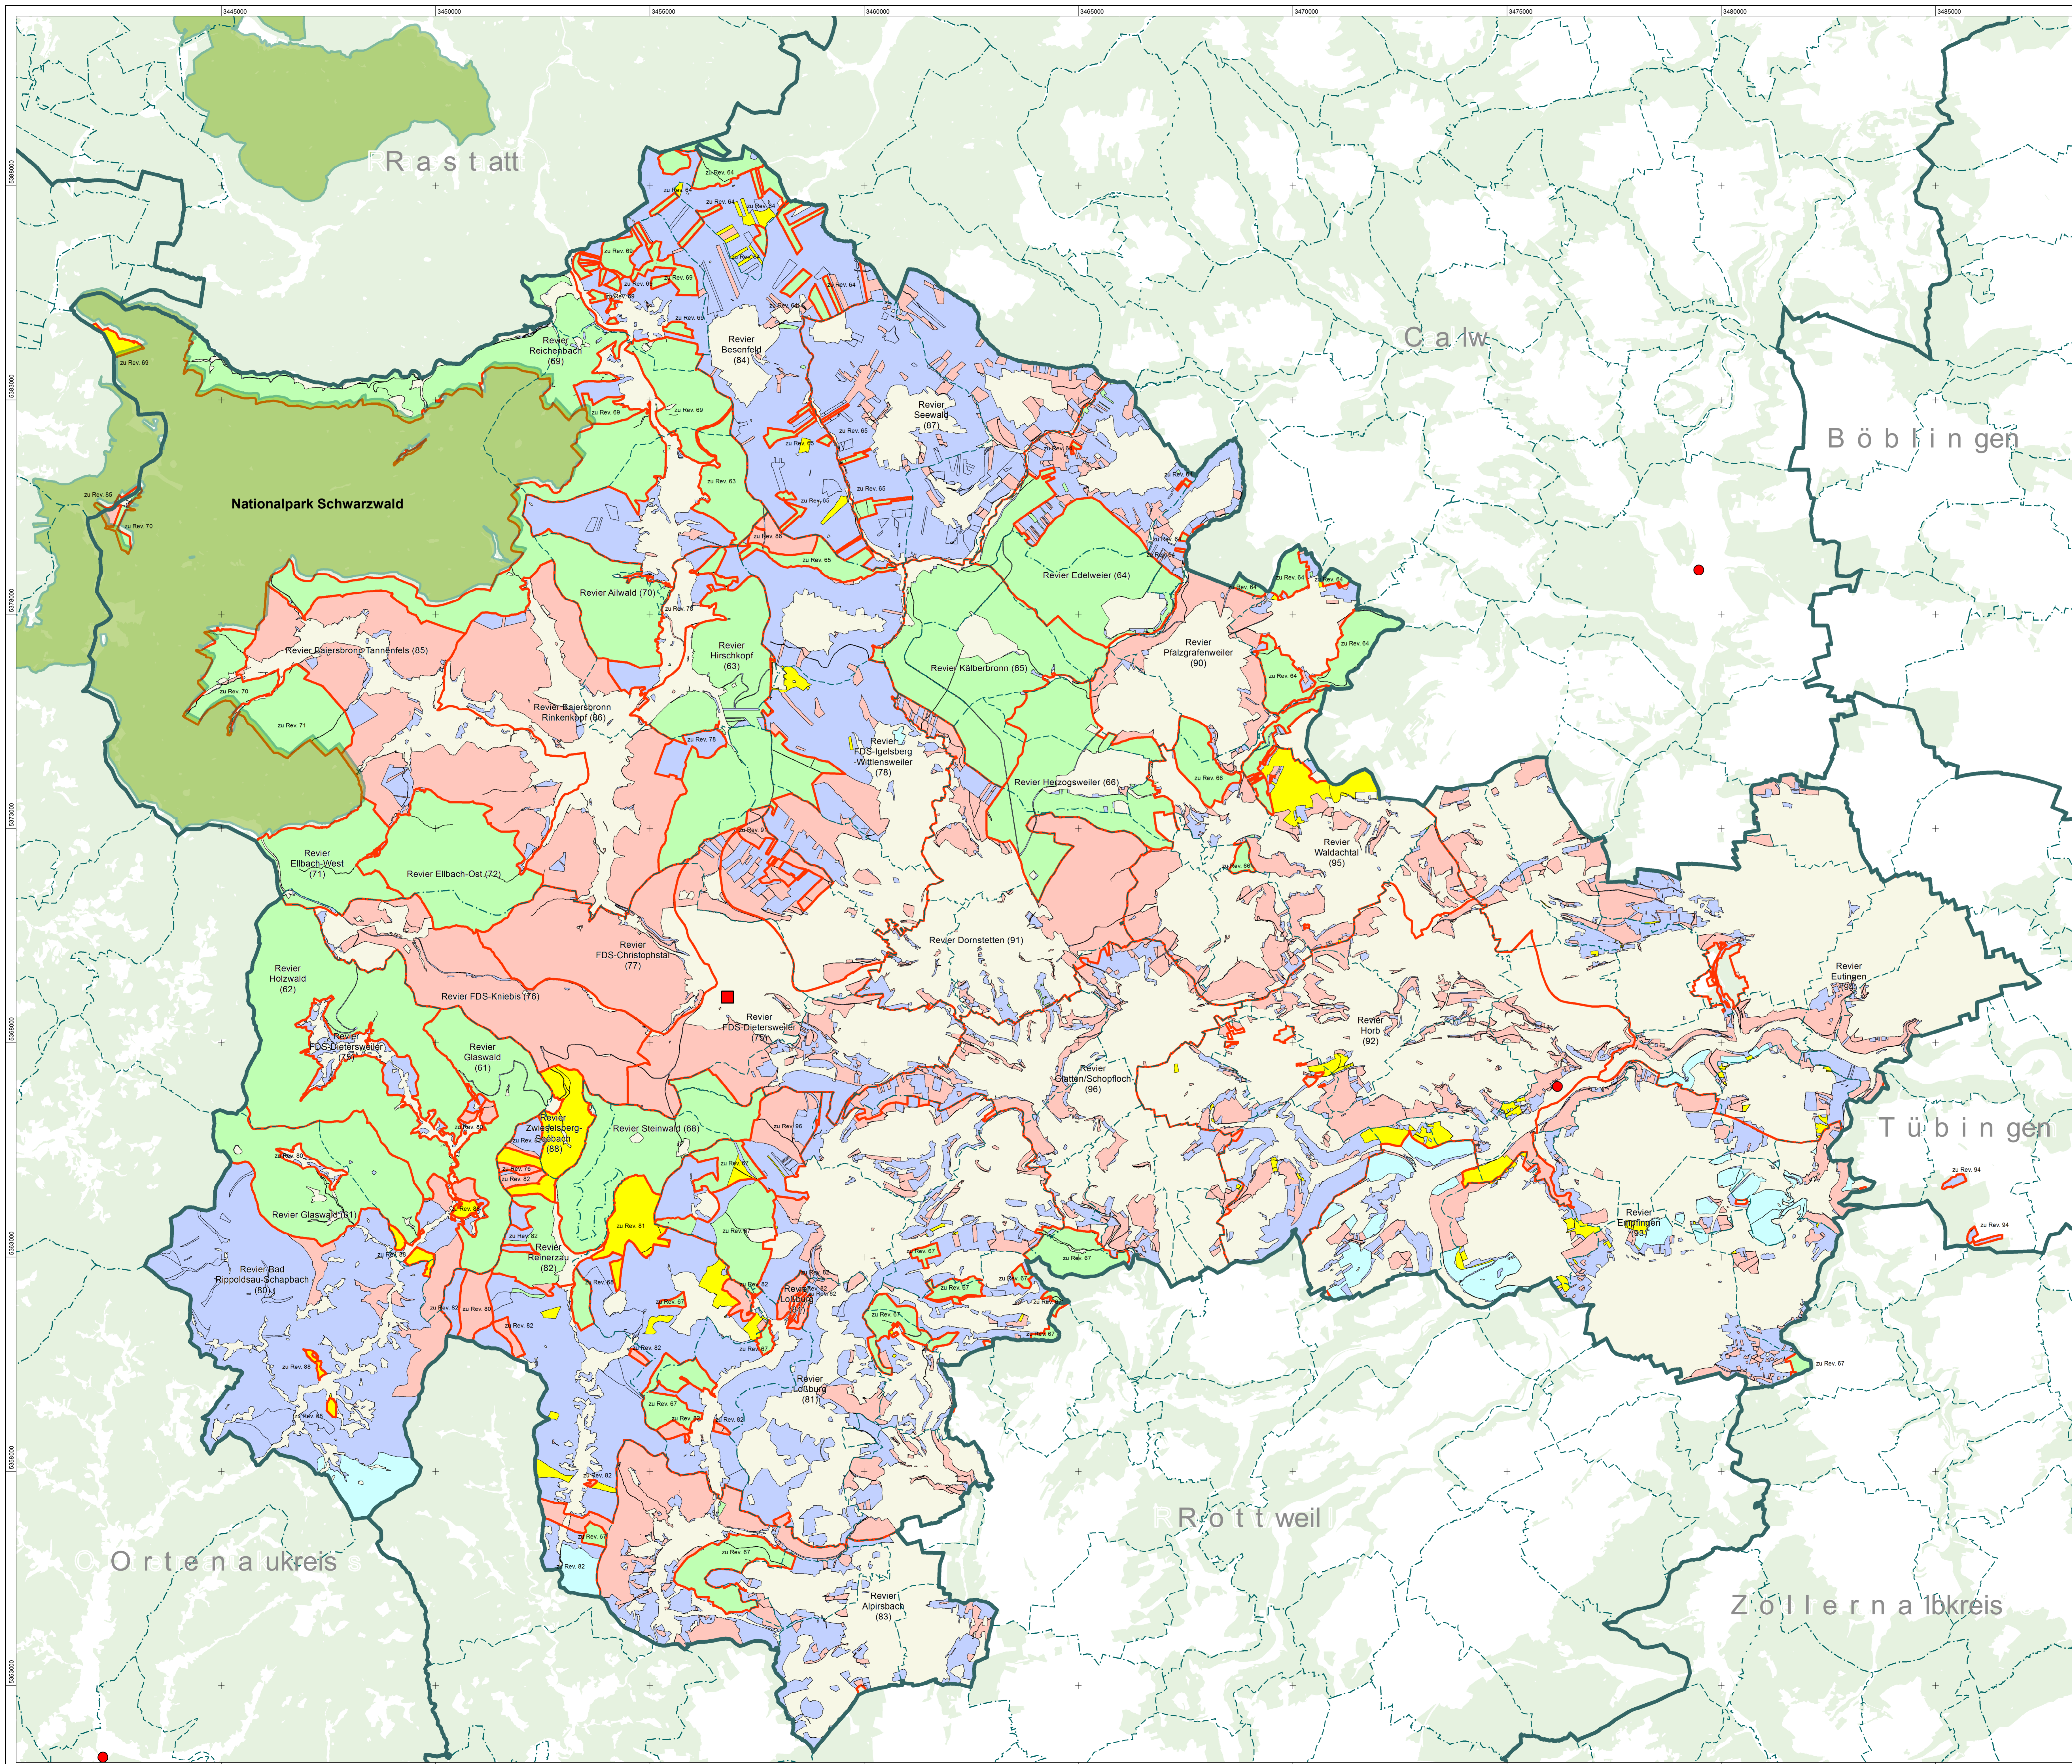

Forstbezirksübersichtskarte

erstellt 19.07.2019

- Forstbetriebskategorien**
- Nationalpark Schwarzwald
 - Staatswald Land
 - Staatswald Bund
 - Körperschaftswald (Gemeindewald)
 - Sonstiger Körperschaftswald, Kirchenwald
 - Großprivatwald
 - Kleinprivatwald und Mittlerer Privatwald
 - Waldflächen der Nachbarkreise
- Politische und forstpolitische Grenzen**
- Landkreisgrenze
 - Gemeindegrenze
 - Gemarkungsgrenze
 - Reviergrenze
 - Distriktgrenze
 - Abteilungsgrenze
- (1) Betriebsnummer
- 4 Distriktnummer
- 7 Abteilungsnummer
- Sitz der unteren Forstbehörde (i. d. R. Landratsamt)
- Außenstelle der unteren Forstbehörde
- In FoGIS geführte Betriebe**
Darstellung entspricht letzter FEE