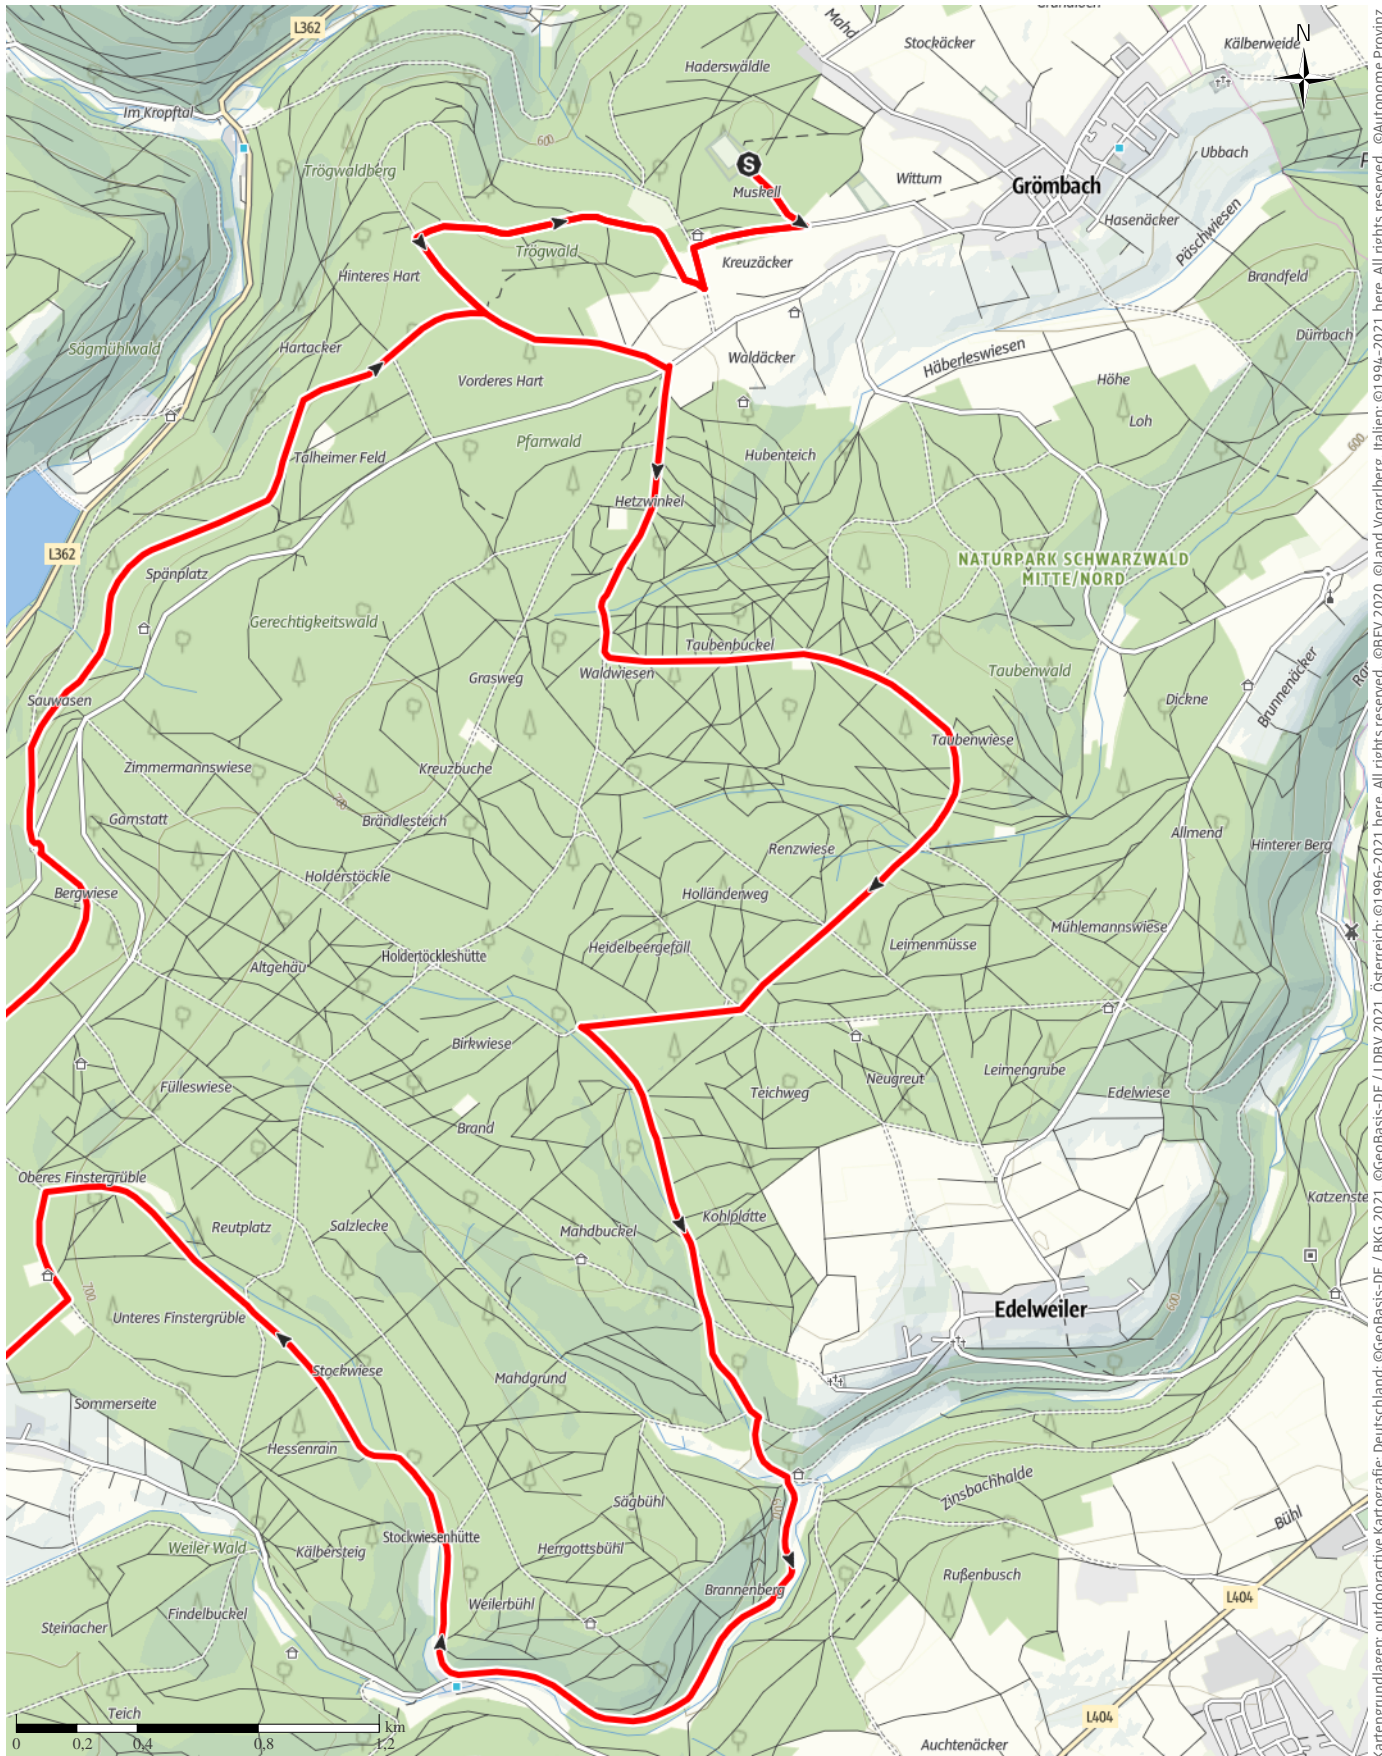

Grömbach Walking Tour 3

↔ 21,3 km

🕒 4:35 h

▲ 229 m

▼ 215 m

Schwierigkeit -

Kartengrundlagen: outdooractive Kartografie; Deutschland: ©GeoBasis-DE / BKG 2021, ©GeoBasis-DE / LDBV 2021, ©GeoBasis-DE / LDBV 2021, Österreich: ©BBEV 2020, ©BBEV 2020, ©Land Vorarlberg, Italien: ©1994-2021 here. All rights reserved. ©Autonome Provinz Bozen – Südtirol – Abteilung Natur, Landschaft und Raumentwicklung, © Cartago S.R.L. Kartengrundlagen: outdooractive Kartografie; ©OpenStreetMap (www.openstreetmap.org)

Grömbach Walking Tour 3

↔ 21,3 km

🕒 4:35 h

▲ 229 m

▼ 215 m

Schwierigkeit -

Kartengrundlagen: outdooractive Kartografie; Deutschland: ©GeoBasis-DE / LDBV 2021, ©GeoBasis-DE / LDBV 2021, Österreich: ©1996-2021 here. All rights reserved. ©BBEV 2020, ©Land Vorarlberg, Italien: ©1994-2021 here. All rights reserved. ©Autonome Provinz Bozen – Südtirol – Abteilung Natur, Landschaft und Raumentwicklung, © Cartago S.R.L. Kartengrundlagen: outdooractive Kartografie; ©OpenStreetMap (www.openstreetmap.org)

Grömbach Walking Tour 3

↔ 21,3 km | ⌚ 4:35 h | 🏔️ 229 m | 📏 215 m | Schwierigkeit -

Kartengrundlagen: outdooractive Kartografie; Deutschland: ©GeoBasis-DE / LDBV 2021, ©GeoBasis-DE / BKG 2021, ©BBEV 2020, ©Land Vorarlberg, Italien: ©1994-2021 here. All rights reserved. ©Autonome Provinz Bozen – Südtirol – Abteilung Natur, Landschaft und Raumentwicklung, © Cartago S.R.L. Kartengrundlagen: outdooractive Kartografie; ©OpenStreetMap (www.openstreetmap.org)

Grömbach Walking Tour 3

Wegarten

Asphalt	0,6 km
Schotterweg	19,8 km
Naturweg	0,9 km
Straße	0 km

Höhenprofil

Tourdaten

Nordic Walking

Strecke ↔ 21,3 km

Dauer ⌚ 4:35 h