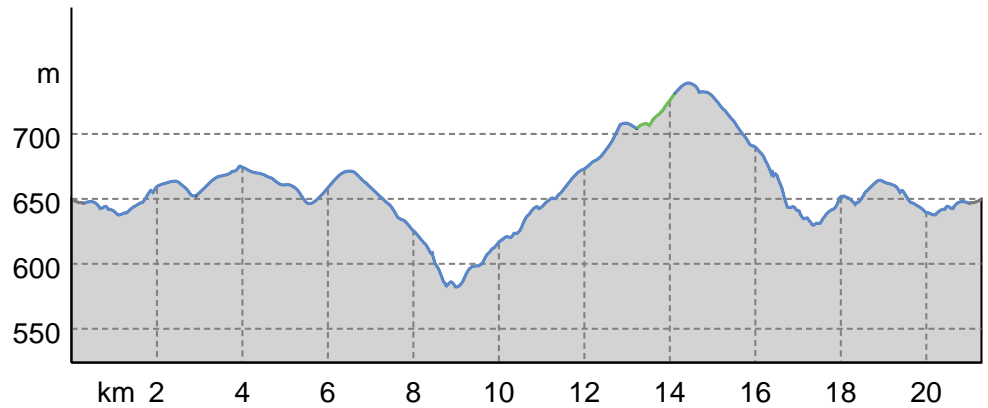

Grömbach Walking Tour 3

↔ 21,3 km

🕒 4:35 h

▲ 229 m

▼ 215 m

Schwierigkeit -

Kartengrundlagen: outdooractive Kartografie; Deutschland: ©GeoBasis-DE / LDBV 2021, ©GeoBasis-DE / LDBV 2021, Österreich: ©1996-2021 here. All rights reserved. ©BBEV 2020, ©Land Vorarlberg, Italien: ©1994-2021 here. All rights reserved. ©Autonome Provinz Bozen – Südtirol – Abteilung Natur, Landschaft und Raumentwicklung, © Cartago S.R.L. Kartengrundlagen: outdooractive Kartografie; ©OpenStreetMap (www.openstreetmap.org)

Grömbach Walking Tour 3

↔ 21,3 km | ⌚ 4:35 h | 🏔️ 229 m | 📏 215 m | Schwierigkeit -

Kartengrundlagen: outdooractive Kartografie; Deutschland: ©GeoBasis-DE / LDBV 2021, ©GeoBasis-DE / BKG 2021, ©BBEV 2020, ©Land Vorarlberg, Italien: ©1994-2021 here. All rights reserved. ©Autonome Provinz Bozen – Südtirol – Abteilung Natur, Landschaft und Raumentwicklung, © Cartago S.R.L. Kartengrundlagen: outdooractive Kartografie; ©OpenStreetMap (www.openstreetmap.org)

Grömbach Walking Tour 3

Wegarten

Asphalt	0,6 km
Schotterweg	19,8 km
Naturweg	0,9 km
Straße	0 km

Höhenprofil

Tourdaten

Nordic Walking

Strecke ↔ 21,3 km

Dauer ⌚ 4:35 h

Aufstieg ▲ 229 m

Abstieg ▼ 215 m

Schwierigkeit -

Kondition ●●●●●●

Technik ●●●●●●

Höhenlage

739 m

582 m