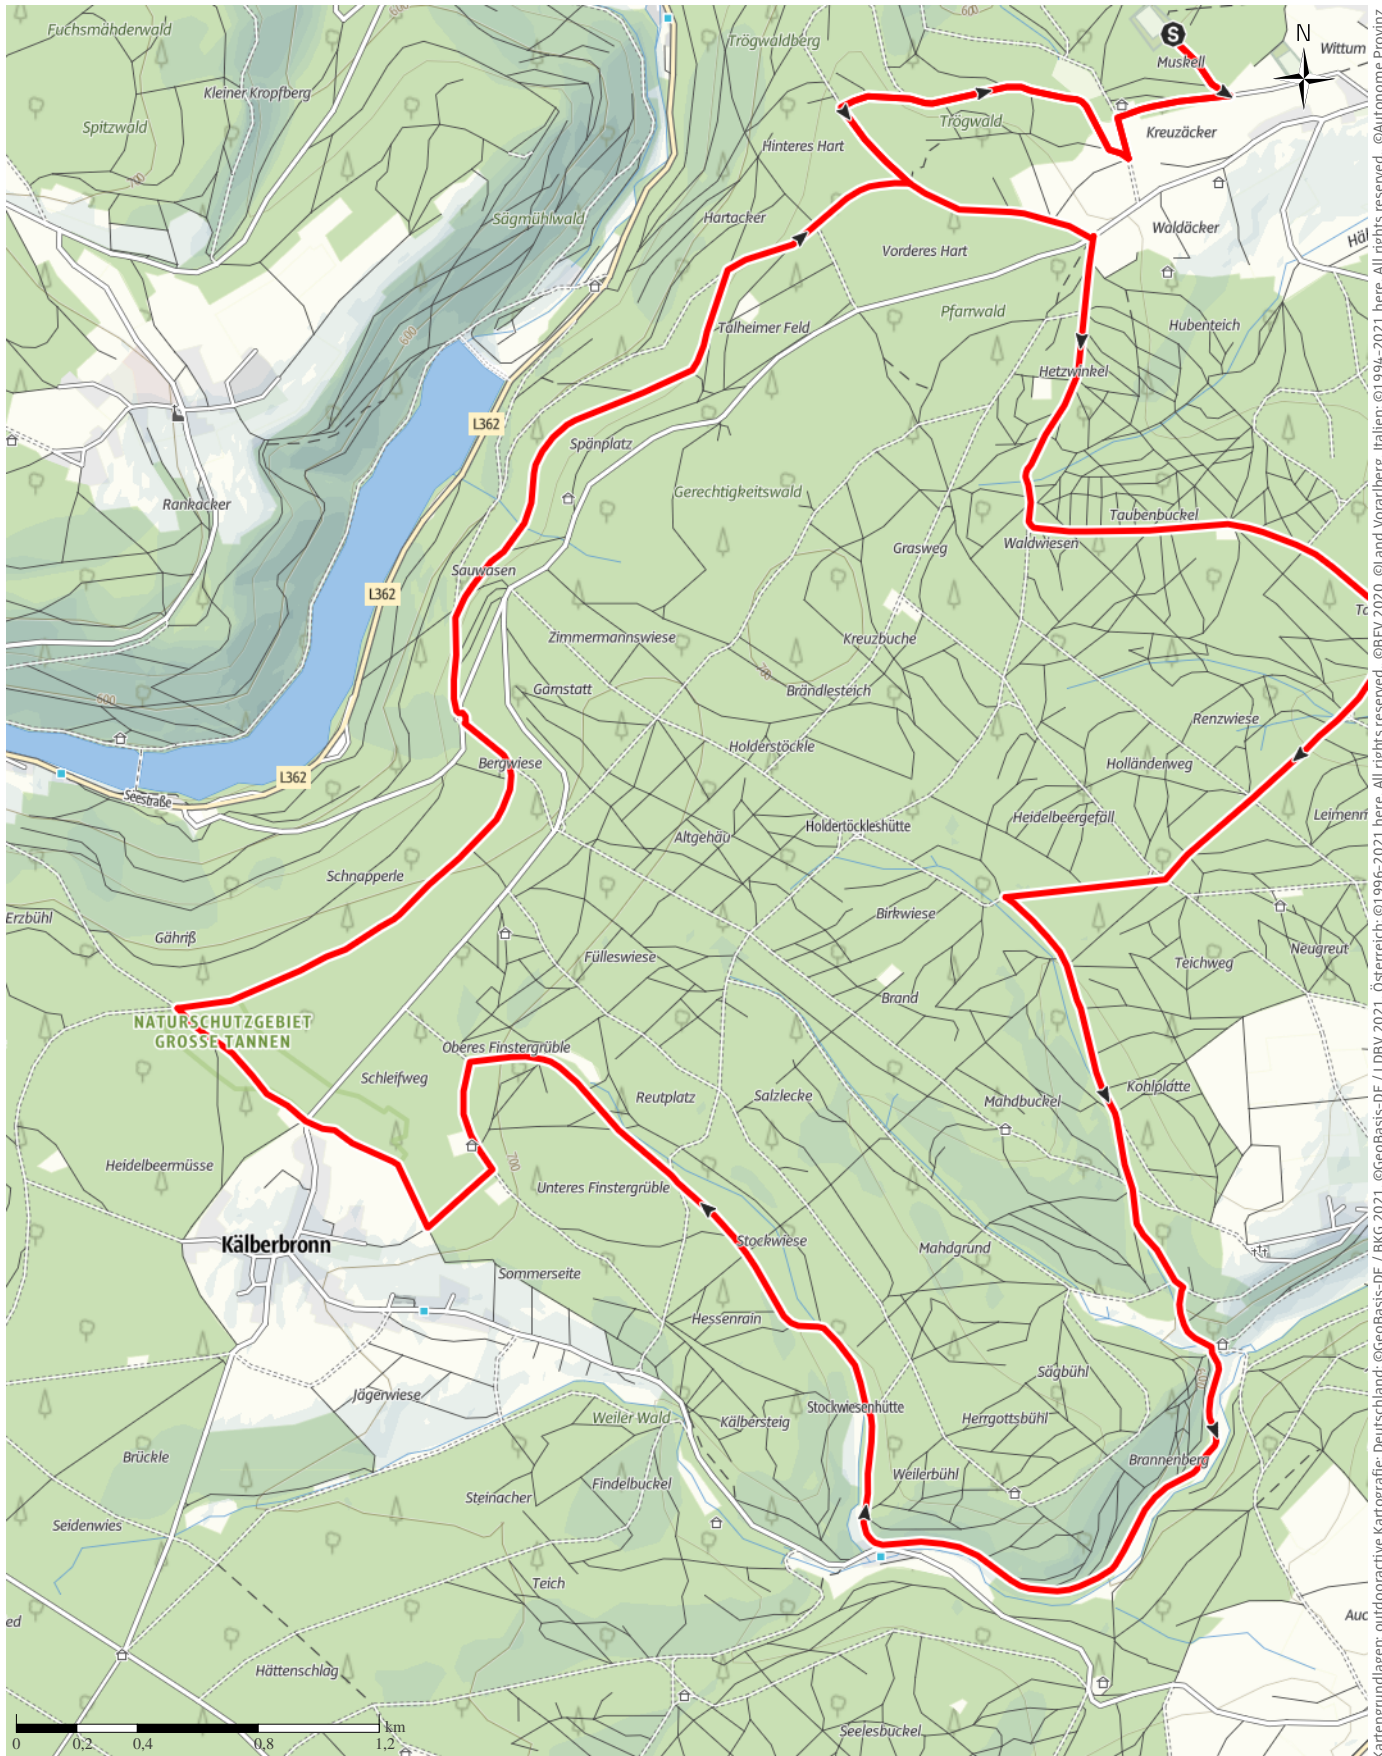

Grömbach Walking Tour 3

↔ 21,3 km

🕒 4:35 h

▲ 229 m

▼ 215 m

Schwierigkeit -

Kartengrundlagen: outdooractive Kartografie; Deutschland: ©GeoBasis-DE / BKG 2021, ©GeoBasis-DE / LDBV 2021, ©GeoBasis-DE / LDBV 2021, Österreich: ©BBEV 2020, ©BBEV 2020, ©Land Vorarlberg, Italien: ©1994-2021 here. All rights reserved. ©Autonome Provinz Bozen – Südtirol – Abteilung Natur, Landschaft und Raumentwicklung, © Cartago S.R.L. Kartengrundlagen: outdooractive Kartografie; ©OpenStreetMap (www.openstreetmap.org)

Grömbach Walking Tour 3

↔ 21,3 km

🕒 4:35 h

▲ 229 m

▼ 215 m

Schwierigkeit -

Kartengrundlagen: outdooractive Kartografie; Deutschland: ©GeoBasis-DE / LDBV 2021, ©GeoBasis-DE / LDBV 2021, Österreich: ©1996-2021 here. All rights reserved. ©BBEV 2020, ©Land Vorarlberg, Italien: ©1994-2021 here. All rights reserved. ©Autonome Provinz Bozen – Südtirol – Abteilung Natur, Landschaft und Raumentwicklung, © Cartago S.R.L. Kartengrundlagen: outdooractive Kartografie; ©OpenStreetMap (www.openstreetmap.org)

Grömbach Walking Tour 3

↔ 21,3 km | ⌚ 4:35 h | 🏔️ 229 m | 📏 215 m | Schwierigkeit -

Kartengrundlagen: outdooractive Kartografie; Deutschland: ©GeoBasis-DE / LDBV 2021, ©GeoBasis-DE / BKG 2021, ©BBEV 2020, ©Land Vorarlberg, Italien: ©1994-2021 here. All rights reserved. ©Autonome Provinz Bozen – Südtirol – Abteilung Natur, Landschaft und Raumentwicklung, © Cartago S.R.L. Kartengrundlagen: outdooractive Kartografie; ©OpenStreetMap (www.openstreetmap.org)

Grömbach Walking Tour 3

Wegarten

Asphalt	0,6 km
Schotterweg	19,8 km
Naturweg	0,9 km
Straße	0 km

Höhenprofil

Tourdaten

Nordic Walking

Strecke ↔ 21,3 km

Dauer ⌚ 4:35 h