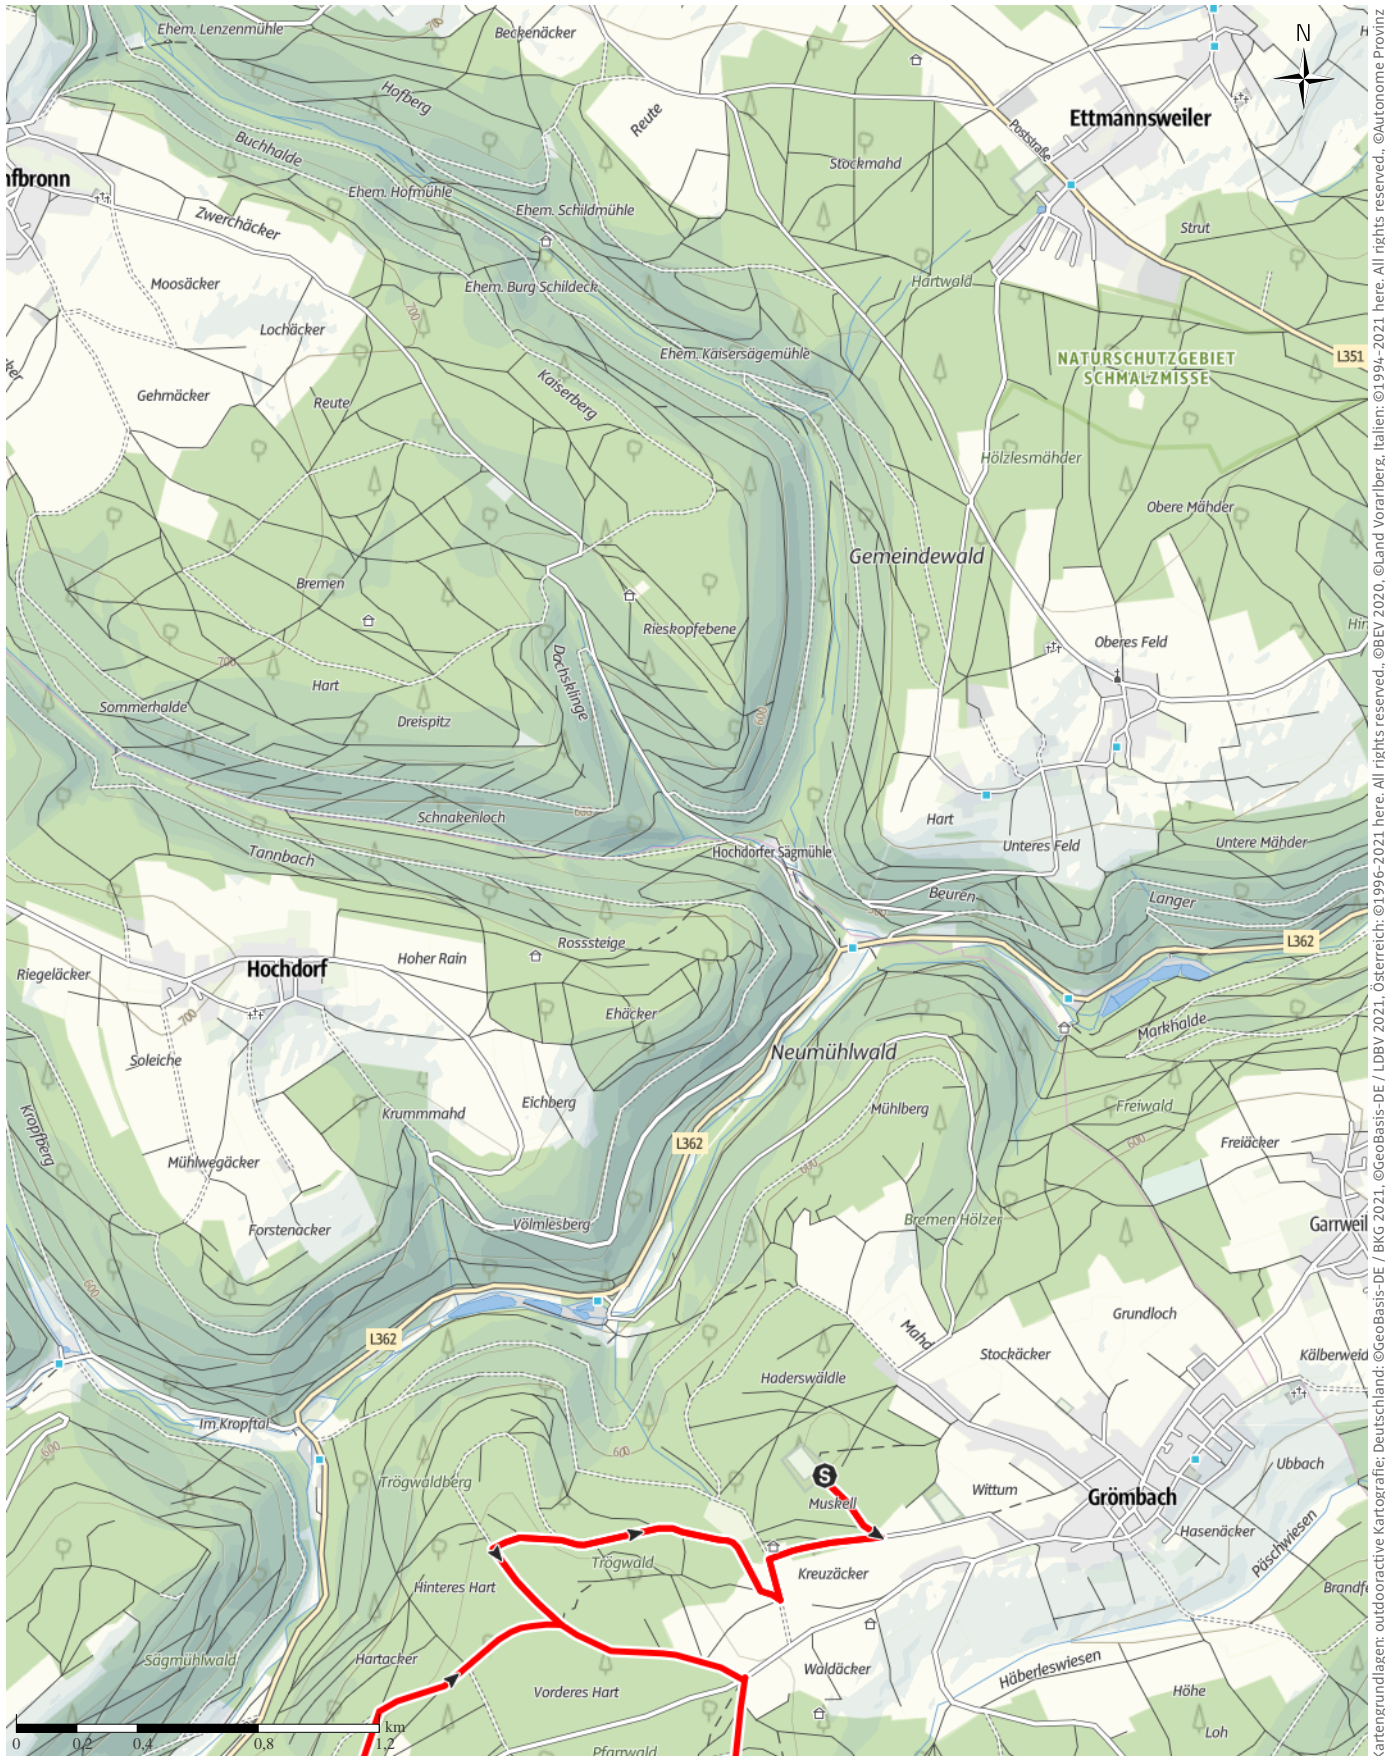

Grömbach Walking Tour 3

↔ 21,3 km

🕒 4:35 h

▲ 229 m

▼ 215 m

Schwierigkeit -

Kartengrundlagen: outdooractive Kartografie; Deutschland: ©GeoBasis-DE / BKG 2021, ©GeoBasis-DE / LDBV 2021, ©GeoBasis-DE / LDBV 2021, Österreich: ©BBEV 2020, ©BBEV 2020, ©Land Vorarlberg, Italien: ©1994-2021 here. All rights reserved. ©Autonome Provinz Bozen – Südtirol – Abteilung Natur, Landschaft und Raumentwicklung, © Cartago S.R.L. Kartengrundlagen: outdooractive Kartografie; ©OpenStreetMap (www.openstreetmap.org)

Grömbach Walking Tour 3

↔ 21,3 km

🕒 4:35 h

▲ 229 m

▼ 215 m

Schwierigkeit -

Kartengrundlagen: outdooractive Kartografie; Deutschland: ©GeoBasis-DE / LDBV 2021, ©GeoBasis-DE / LDBV 2021, Österreich: ©1996-2021 here. All rights reserved. ©BBEV 2020, ©Land Vorarlberg, Italien: ©1994-2021 here. All rights reserved. ©Autonome Provinz Bozen – Südtirol – Abteilung Natur, Landschaft und Raumentwicklung, © Cartago S.R.L. Kartengrundlagen: outdooractive Kartografie; ©OpenStreetMap (www.openstreetmap.org)

Grömbach Walking Tour 3

↔ 21,3 km | ⌚ 4:35 h | 🏔️ 229 m | 📏 215 m | Schwierigkeit -

Kartengrundlagen: outdooractive Kartografie; Deutschland: ©GeoBasis-DE / LDBV 2021, ©GeoBasis-DE / BKG 2021, ©BBEV 2020, ©Land Vorarlberg, Italien: ©1994-2021 here. All rights reserved. ©Autonome Provinz Bozen – Südtirol – Abteilung Natur, Landschaft und Raumentwicklung, © Cartago S.R.L. Kartengrundlagen: outdooractive Kartografie; ©OpenStreetMap (www.openstreetmap.org)

Grömbach Walking Tour 3

Wegarten

Asphalt	0,6 km
Schotterweg	19,8 km
Naturweg	0,9 km
Straße	0 km

Höhenprofil

Tourdaten

Nordic Walking

Strecke ↔ 21,3 km

Dauer ⌚ 4:35 h